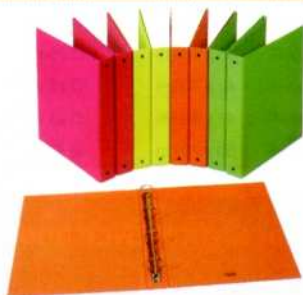

NEON Raccoglitori

Favorit

Realizzati in cartone, rivestiti in carta stampata con finitura gofrata e verniciatura opaca. Colori sgargianti fluo con interno in tinta. Ideali per chi vuole dare un tocco di colore alla propria organizzazione. Meccanismo a 4 anelli in acciaio inossidabile.

CODICE	DESCRIZIONE	DIM. (INTERNO)	F.TO ANELLI	COLORE	Q.TÀ*
400050899	Raccoglitori 4 anelli	22 x 30 cm	Ø 30 mm	Giallo	1
400052714	Raccoglitori 4 anelli	22 x 30 cm	Ø 30 mm	Fucsia	1
400052715	Raccoglitori 4 anelli	22 x 30 cm	Ø 30 mm	Arancio	1
400052716	Raccoglitori 4 anelli	22 x 30 cm	Ø 30 mm	Verde	1

*Quantità per confezione