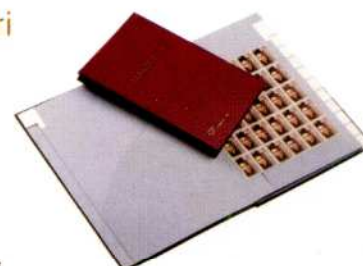

Classificatori

Classificatore portaboli. Copertina rivestita in dermoide, interno a 12 scomparti in tenace cartoncino accoppiato. Rubrica rinforzata, fermafogli su ogni pagina. Dorso rinforzato in carta telata.

CODICE	DESCRIZIONE	DIMENSIONI	COLORE	Q.TÀ*
621	A libro	25,5 x 30,5 cm	Assortiti	1

*Quantità per confezione