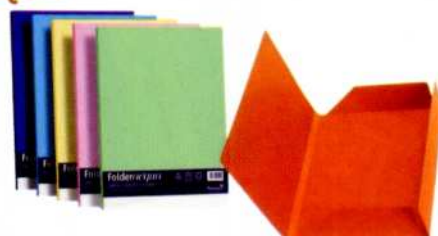

LUCE & ACQUA

Cartelline 3 lembi

FAVINI

Cartelline a 3 lembi senza stampa in cartoncino Favini da 200 gr. Certificato FSC.

CODICE	DESCRIZIONE	DIMENSIONI	COLORE	Q.TÀ*
A500434	Cartelline a 3 lembi senza stampa	24,5 x 34,5 cm	Bianco	25
A504434	Cartelline a 3 lembi senza stampa	24,5 x 34,5 cm	Grafite	25
A50B434	Cartelline a 3 lembi senza stampa	24,5 x 34,5 cm	Giallo sole	25
A50C434	Cartelline a 3 lembi senza stampa	24,5 x 34,5 cm	Scarlatto	25
A50D434	Cartelline a 3 lembi senza stampa	24,5 x 34,5 cm	Verde	25
A50G434	Cartelline a 3 lembi senza stampa	24,5 x 34,5 cm	Azzurro	25
A50H434	Cartelline a 3 lembi senza stampa	24,5 x 34,5 cm	Giallo oro	25
A50K434	Cartelline a 3 lembi senza stampa	24,5 x 34,5 cm	Blu prussia	25
A506434	Cartelline a 3 lembi senza stampa	24,5 x 34,5 cm	Blu cobalto	25
A50M434	Cartelline a 3 lembi senza stampa	24,5 x 34,5 cm	Pistacchio	25
A50E434	Cartelline a 3 lembi senza stampa	24,5 x 34,5 cm	Arancio	25
A50X434	Cartelline a 3 lembi senza stampa	24,5 x 34,5 cm	Assortiti	25

*Quantità per confezione