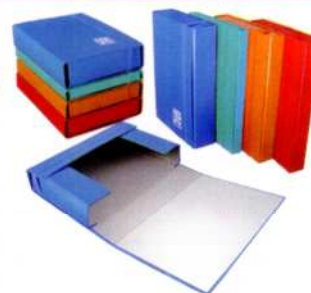

ONE COLOR Cartelle progetto con elastico

BLASETTI

Cartelle portaprogetto con elastico piatto. Plastificazione lucida e 4 colori brillanti (rosso, verde, blu, arancio). Anima in cartone accoppiato. Carta interna usomano di colore bianco (80 gr/m²). Elastico piatto in tinta.

CODICE	DESCRIZIONE	DIMENSIONI	COLORE	Q.TÀ'
5737	Cartelle progetto con elastico	35 x 25 x 3 cm	Rosso	1
5738	Cartelle progetto con elastico	35 x 25 x 3 cm	Blu	1
5739	Cartelle progetto con elastico	35 x 25 x 3 cm	Verde	1
5740	Cartelle progetto con elastico	35 x 25 x 3 cm	Arancio	1
5742	Cartelle progetto con elastico	35 x 25 x 5 cm	Rosso	1
5743	Cartelle progetto con elastico	35 x 25 x 5 cm	Blu	1
5744	Cartelle progetto con elastico	35 x 25 x 5 cm	Verde	1
5745	Cartelle progetto con elastico	35 x 25 x 5 cm	Arancio	1
5746	Cartelle progetto con elastico	36 x 25 x 7 cm	Rosso	1
5747	Cartelle progetto con elastico	36 x 25 x 7 cm	Blu	1
5748	Cartelle progetto con elastico	36 x 25 x 7 cm	Verde	1
5749	Cartelle progetto con elastico	36 x 25 x 7 cm	Arancio	1

*Quantità per confezione

Vedi anche
**Cancelleria
FERMAGLI**
a pagina 56