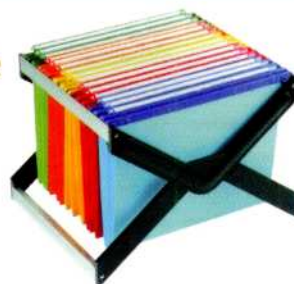

LUXOR 1

Cartelle sospese

Supporto in ABS, leggero, robusto e capiente, dal design innovativo e dal packaging accattivante. Luxor 1: completo di 10 cartelle Joker 33 cm in colori assortiti.

CODICE	DESCRIZIONE	TIPOLOGIA	COLORE	Q.TÀ*
LUXOR1MX10P1	Archiviatore - Interasse 330 mm	Archivio portatile	Assortiti	1

*Quantità per confezione