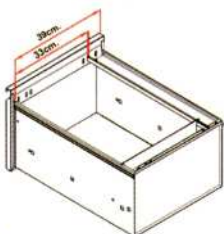

Bertesi

Cartelle sospese di elevata qualità e convenienza. Robusto cartoncino kraft 240 gr/m² fissato alle aste tramite robusti rivetti metallici per garantire elevate performance di resistenza e durata. Portaetichette ad effetto lenticolare lungo 31 cm (cassetto) e 14 cm (armadio).

CODICE	DESCRIZIONE	BASE	TIPOLOGIA	COLORE	Q.TÀ*
100/3953B2	Interasse 390 mm	U3	Per cassetto	Arancio	50
100/395B2	Interasse 390 mm	V	Per cassetto	Arancio	50
114FBETA3B2	Interasse 330 mm	U3	Per armadio	Arancio	50
114FBETAB2	Interasse 330 mm	V	Per armadio	Arancio	50
100/330B2	Interasse 330 mm	V	Per cassetto	Arancio	50
100/3303-B2	Interasse 330 mm	U3	Per cassetto	Arancio	50

*Quantità per confezione

KUBO

Tutte le cartelle sospese per cassetto, sono perfettamente compatibili coi classificatori della linea Kubo