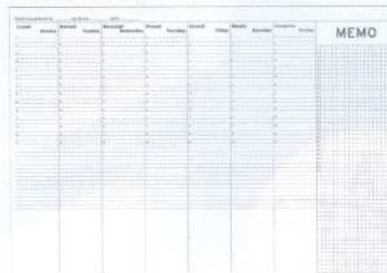

PLANNING Sottomano

Data Ufficio

Blocco da tavolo settimanale non datato - multilingue.

CODICE	DIMENSIONI	Q.TÀ*
169940000	34 x 24 cm	1
169910000	50 x 35 cm	1

*Quantità per confezione