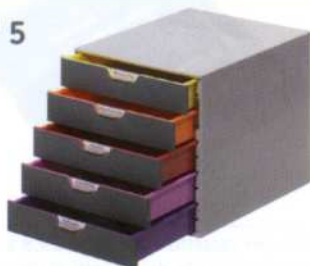

VARICOLOR® 5 Cassettiere

DURABLE

Cassettiera da scrivania a 5 cassetti. Il design ricercato combinato all'accurata lavorazione ed alla scelta di materiali di alta qualità vi permetteranno di organizzare con stile il vostro archivio. I cassetti hanno l'interno colorato, il cui profilo è visibile anche con il cassetto chiuso. I diversi colori facilitano la classificazione e permettono di riconoscere a colpo d'occhio il contenuto.

CODICE	COLORE	DIMENSIONI	NR. CASSETTI	Q.TÀ*
7605-27	Multicolore	28 x 29 x 35,6 cm	5	1

*Quantità per confezione