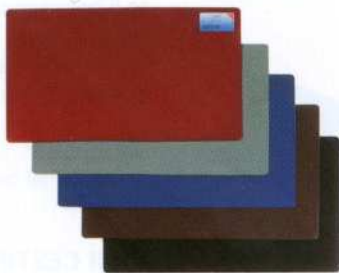

DURELLA Sottomano

lebez

Sottomano Durella laufer dimensioni 40 x 53 cm.

CODICE	COLORE	DIMENSIONI	Q.TÀ*
40536	Nero	40 x 53 cm	1
40535	Blu	40 x 53 cm	1
40534	Rosso	40 x 53 cm	1
40532	Marrone	40 x 53 cm	1

*Quantità per confezione