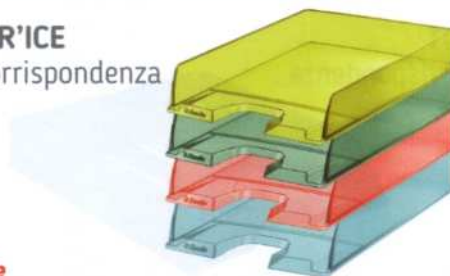

COLOUR'ICE

Portacorrispondenza

Esselte

Elegante vaschetta portadocumenti realizzata in plastica trasparente colorata proposta in una tonalità delicata per un look senza tempo. Si abbina perfettamente agli altri prodotti della gamma Colour'Ice. Ideale per contenere documenti in formato A4. Impilabile verticalmente o a "sbalzo" in 3 posizioni per un'organizzazione flessibile. Spazio per le etichette a sinistra o a destra per organizzare facilmente i documenti.

CODICE	COLORE	Q.TÀ*
626272	Giallo	1
626273	Albicocca	1
626274	Azzurro	1
626275	Verde	1

*Quantità per confezione