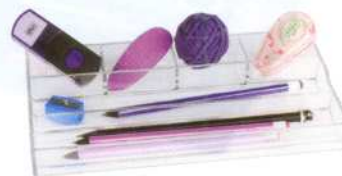

80580 Portaoggetti da tavolo

lebez

Vaschetta da scrivania in ABS suddivisa in 6 scomparti organizza spazio.

CODICE	COLORE	MATERIALE	Q.TÀ*
80580	Trasparente	ABS	1

*Quantità per confezione